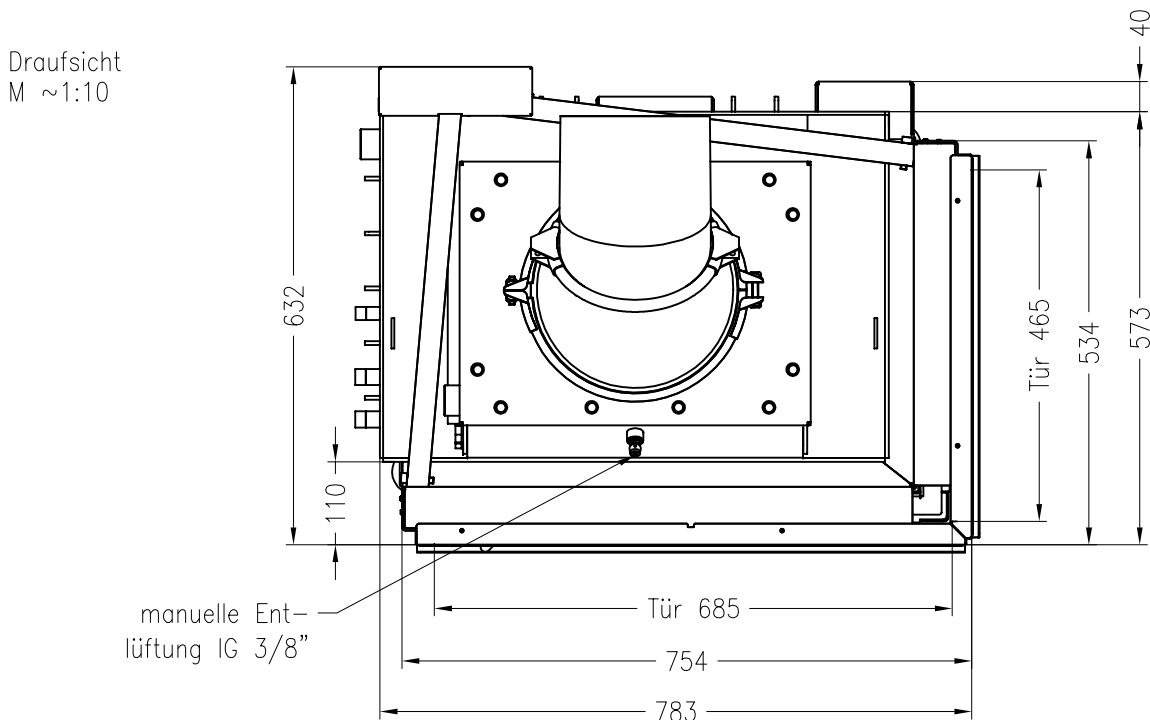

SPARTHERM Brennzelle Varia 2Rh 51 H₂O – 4S
für 25er Kachelhöhen (Möglichkeit: Aussenluftanschluss)

Stand: 11-2010

Alle Abbildungen und Zeichnungen sind urheberrechtlich geschützt.
Verwertung oder Veröffentlichung, auch einzelner Details, nur mit unserer Genehmigung.
Technische Änderungen und Irrtümer vorbehalten!