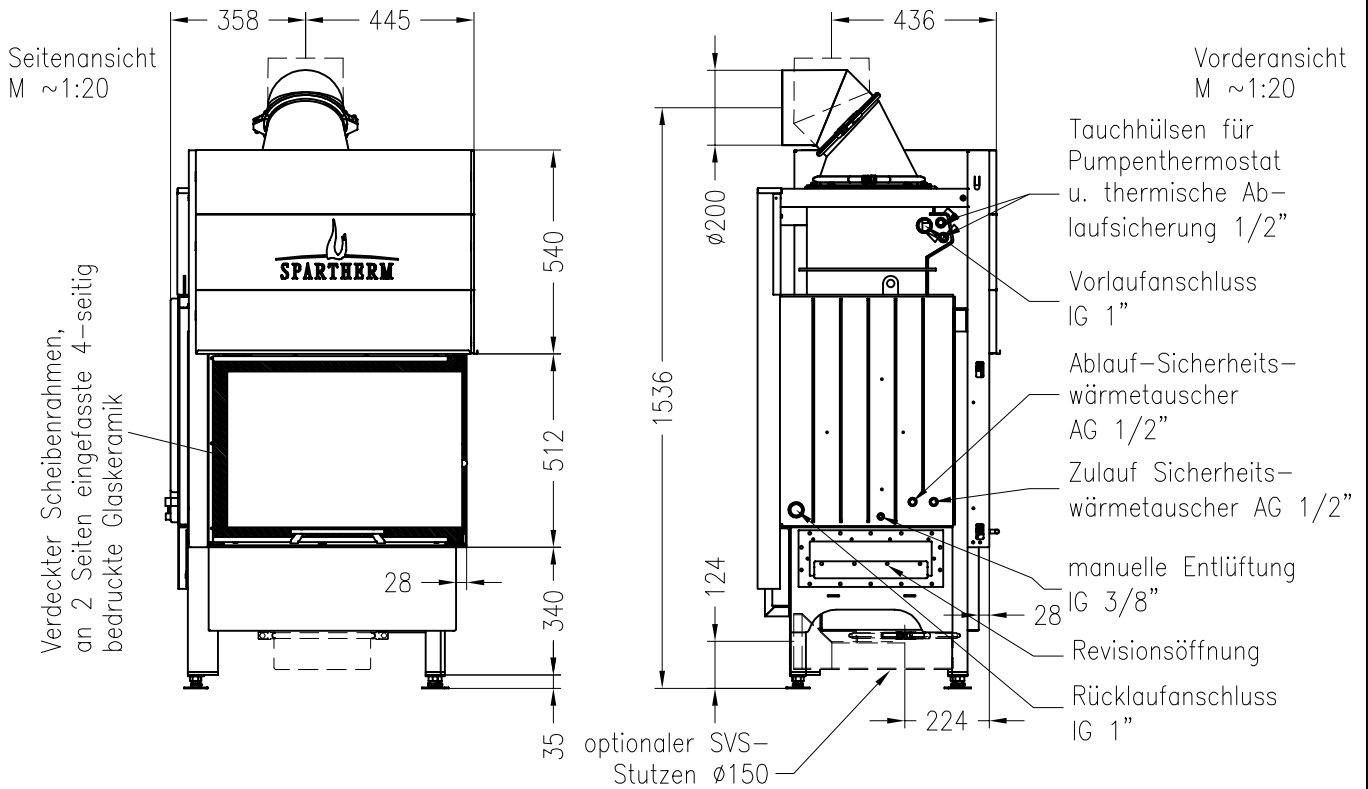

SPARTHERM Brennzelle Varia 2Rh 51 H₂O – 4S
für 25er Kachelhöhen (Möglichkeit: Aussenluftanschluss)

Stand: 11-2010

Alle Abbildungen und Zeichnungen sind urheberrechtlich geschützt.
Verwertung oder Veröffentlichung, auch einzelner Details, nur mit unserer Genehmigung.
Technische Änderungen und Irrtümer vorbehalten!